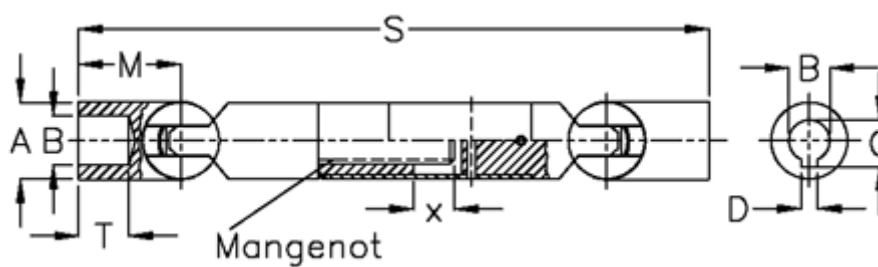

Varenummer: 078961032  
Beskrivelse: Kugleled med udtræk 0.896.103.002  
s=900 x=200 boring 70 m/not

## Mål

A	= 100	T = 80
B H7	= 70	x = 200
C	= 74.9	
D	= 20	
M	= 145.0	
Mangenot	= 20x54x62	
MD max. Nm	= 1250	
s	= 900	